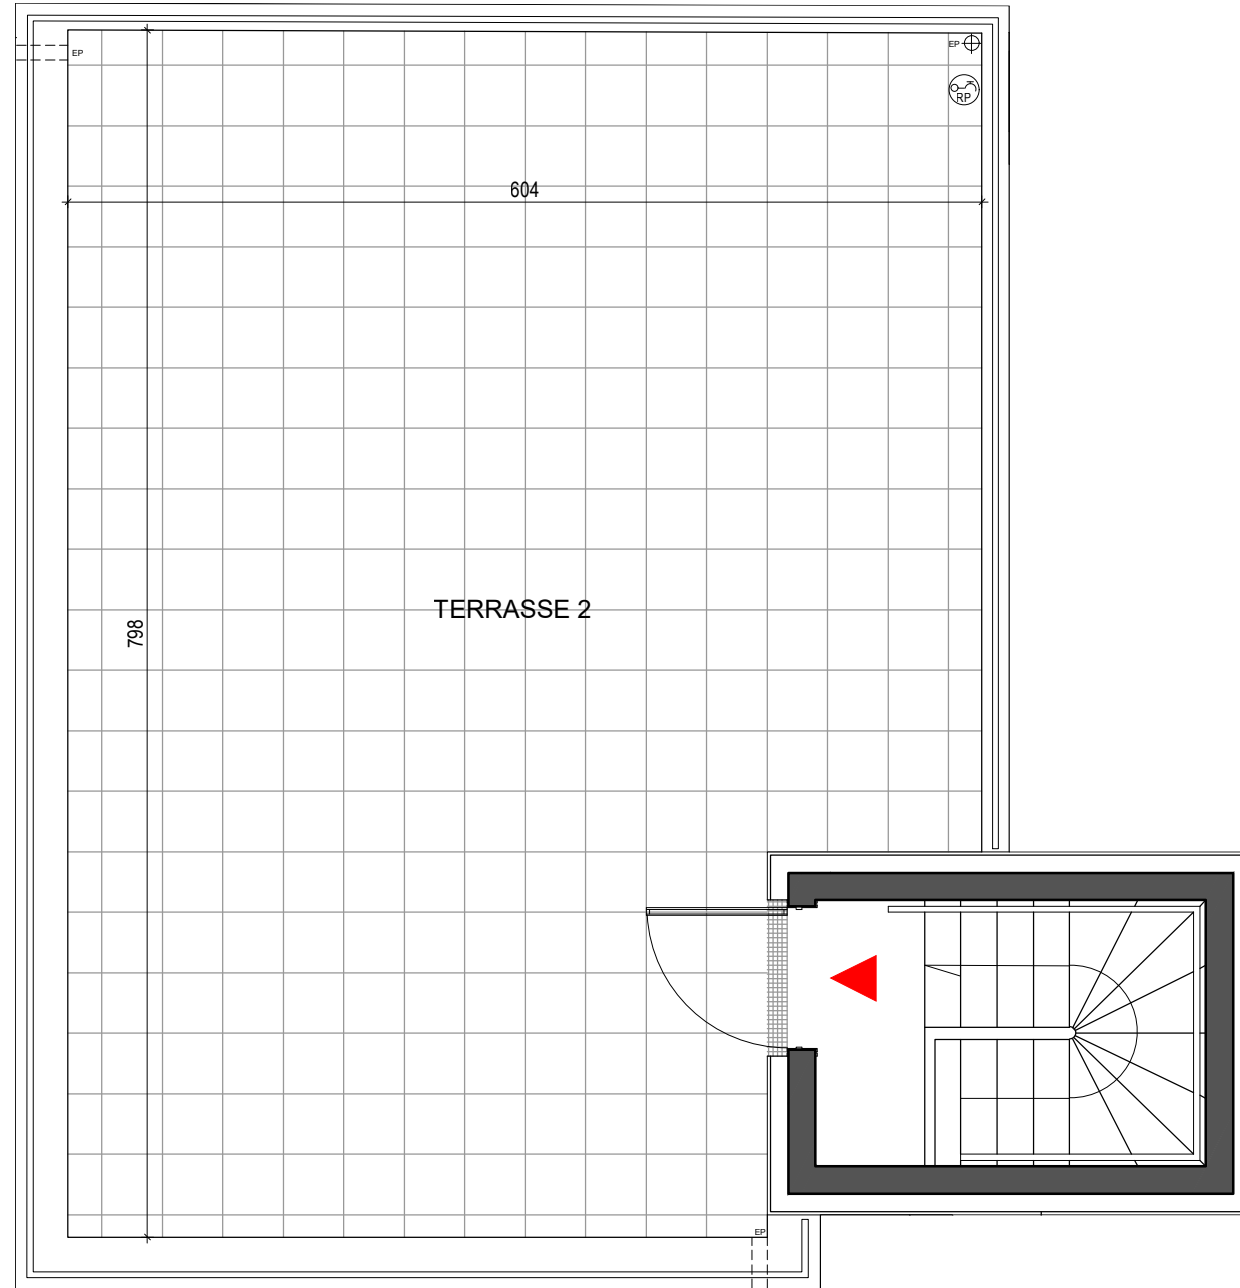

NIVEAU TERRASSE HAUT (R+10)

L'Incontournable

31 rue du Landy
92110 - Clichy-la-Garenne

LOT n° A081

5P	R+10	Bâtiment A
----	------	------------

Entrée	5,20 m ²
Séjour / Cuisine	36,70 m ²
Chambre 1	19,60 m ²
Chambre 2	14,10 m ²
Chambre 3	13,10 m ²
Chambre 4	11,50 m ²
Bureau	8,60 m ²
Salle de bains	3,20 m ²
Salle d'eau	5,10 m ²
Wc 1	2,60 m ²
Wc 2	1,60 m ²
Dégagement 1	3,95 m ²
Dégagement 2	1,80 m ²
Buanderie	3,05 m ²

SURFACE HABITABLE	130,10 m²
Terrasse 1	36,90 m ²
Terrasse 2	44,55 m ²
TOTAL PRIVATIF	167,00 m²

MAITRISE D'OUVRAGES

SCCV CLICHY 31 LANDY représentée par

INTERCONSTRUCTION
28 Rue Escudier 92100 Boulogne-Billancourt

SERPI
38 Avenue Hoche 75008 Paris

Echelle

NOTA 1 : Le présent document exprime la figure et les dispositions générales de l'appartement. Des variations peuvent intervenir en fonction des nécessités administratives et techniques de la réalisation, tant en ce qui concerne les dimensions libres que l'équipement (retombées de poutre, soffites, faux-plafonds). Les côtes indiquées sont approximatives, les canalisations et interrupteurs ne sont pas représentés. S'ils figurent sur le plan, le nombre et les dimensions des corps chauffe sont indicatifs et seront soumis à la conformité de l'étude thermique. Les quadrillages dessinés ne sont pas des calepinages. Les surfaces habitables sont conformes au décret du 23 mars 1997 (art. 4.1)
NOTA 2 : Les hauteurs des seuils des portes-fenêtres sont comprises entre 5 et 25 cm et correspondent à une différence de hauteur maximale entre l'intérieur et l'extérieur.