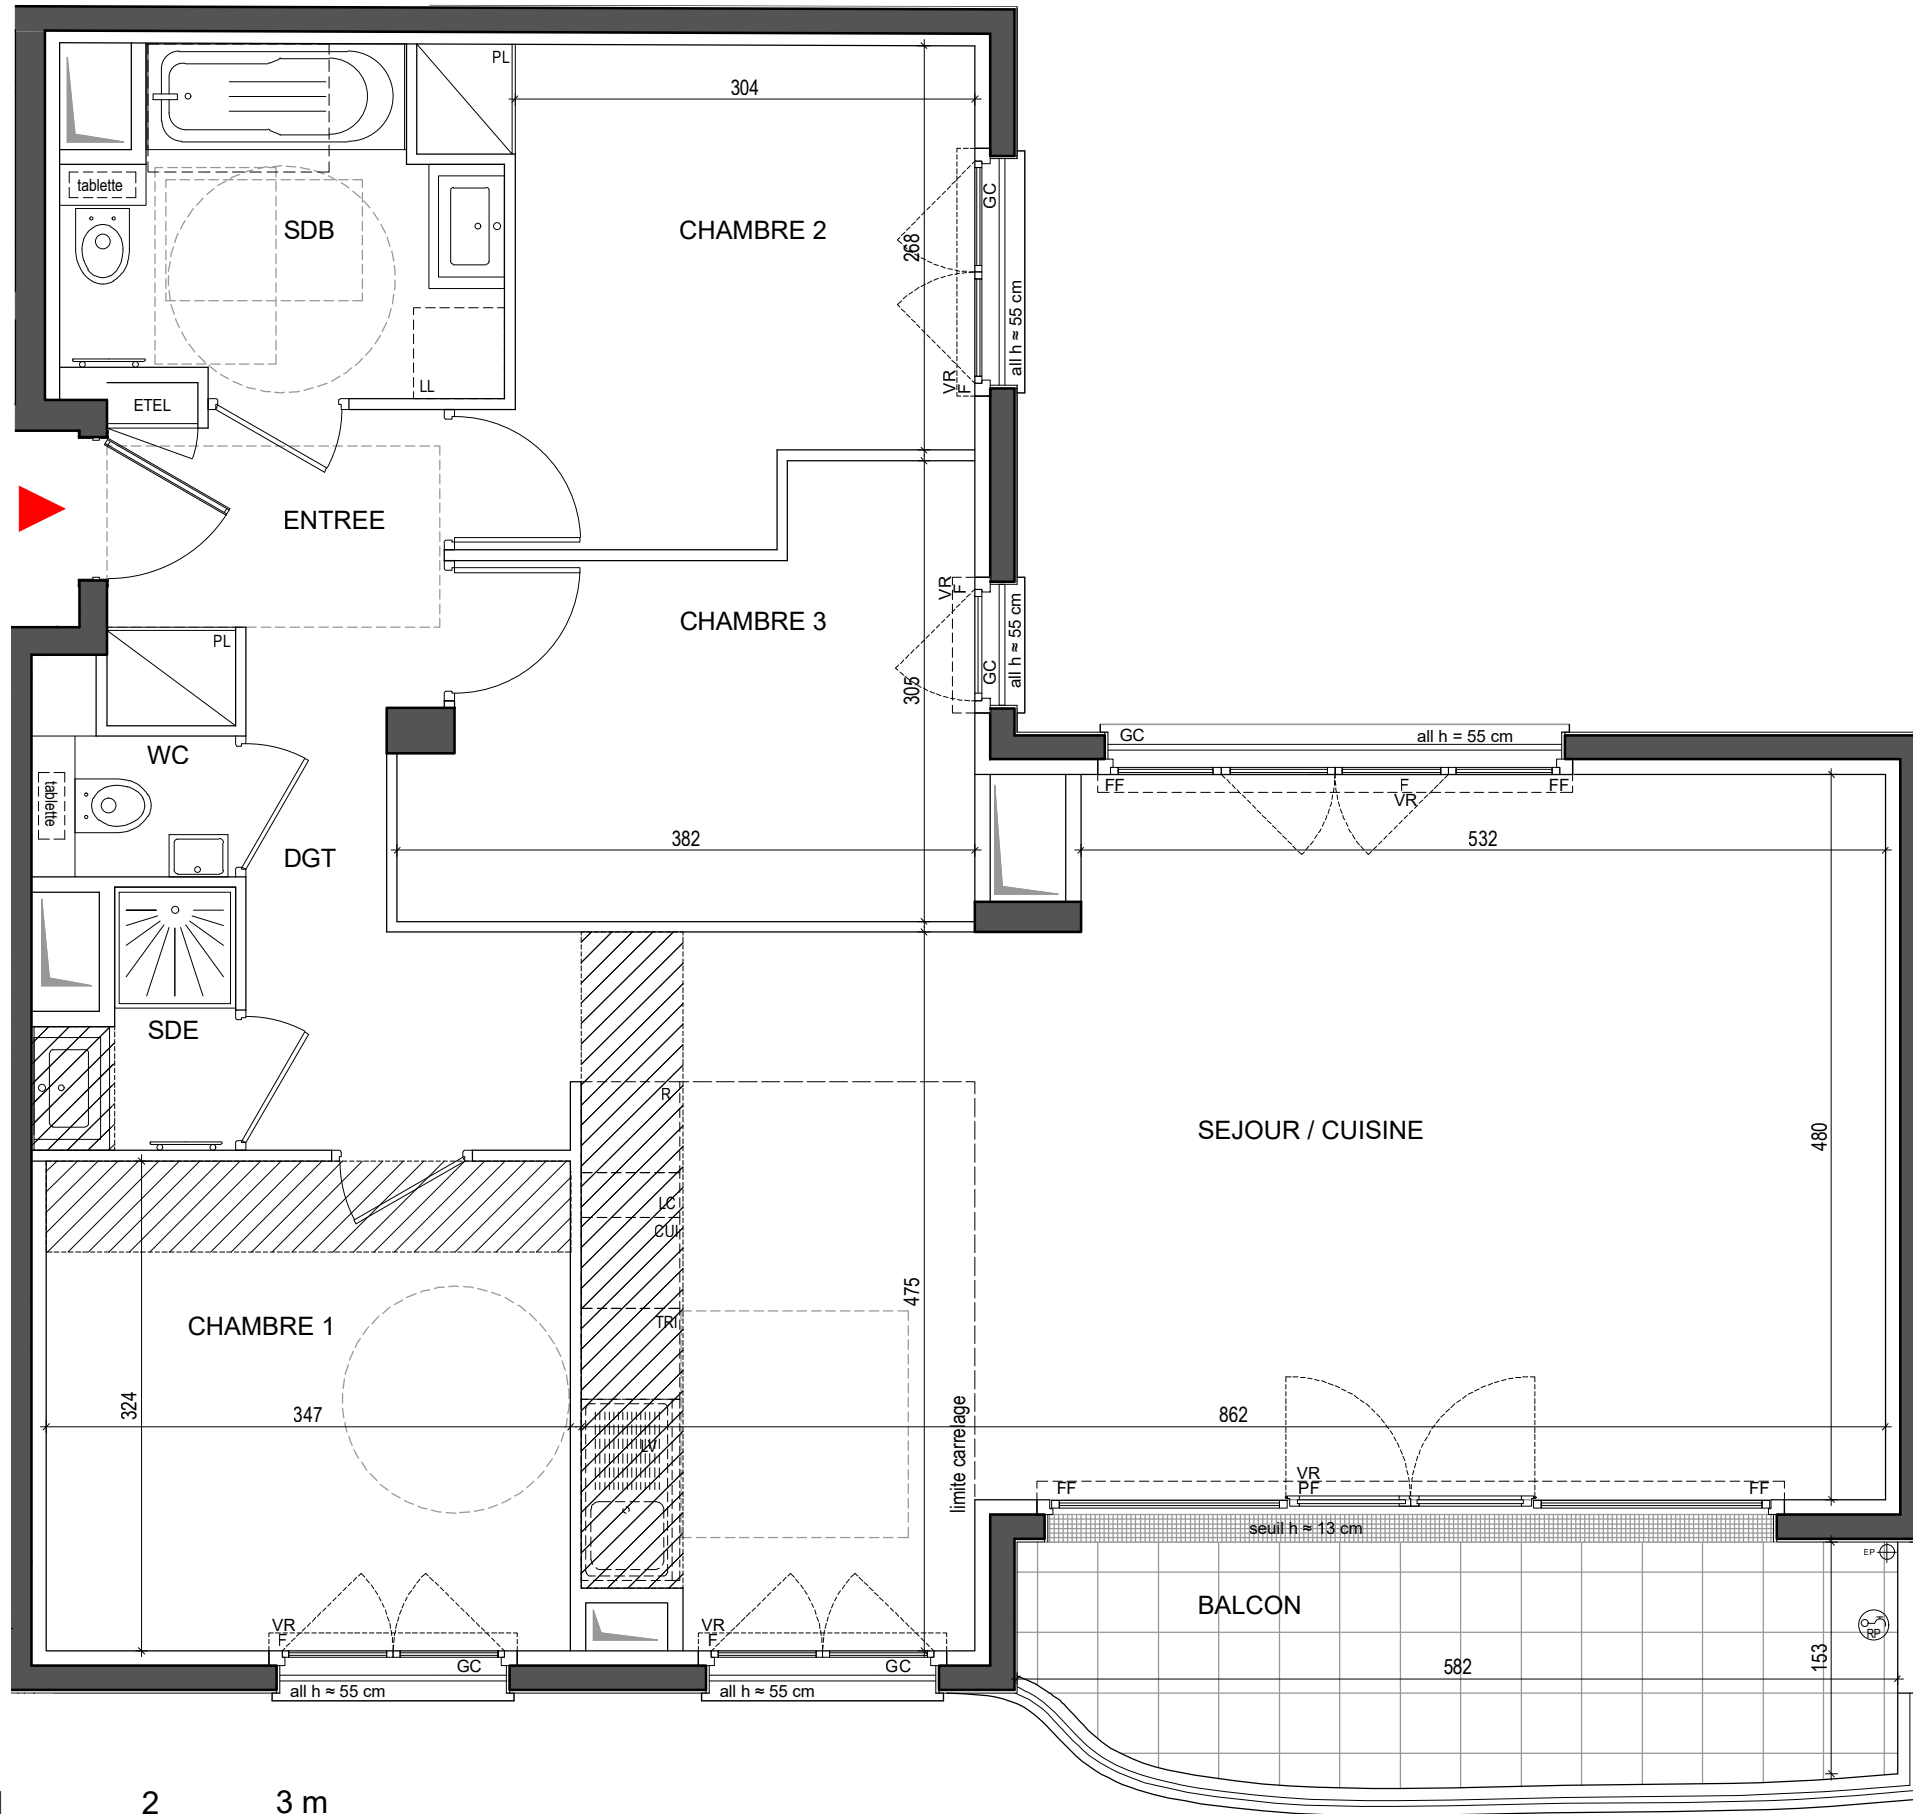

N° B081

Echelle

L'Incontournable

31 rue du Landy
92110 - Clichy-la-Garenne

LOT n° B081

4P	R+8	Bâtiment B
-----------	------------	-------------------

Entrée	4,40 m ²
Séjour / Cuisine	40,30 m ²
Chambre 1	11,25 m ²
Chambre 2	10,15 m ²
Chambre 3	9,45 m ²
Salle de bains	5,75 m ²
Salle d'eau	1,85 m ²
Wc	1,50 m ²
Dégagement	4,50 m ²

SURFACE HABITABLE	89,15 m²
Balcon	10,10 m ²

TOTAL PRIVATIF	99,25 m²
-----------------------	----------------------------

MAITRISE D'OUVRAGES

SCCV CLICHY 31 LANDY représentée par

INTERCONSTRUCTION
28 Rue Escudier 92100 Boulogne-Billancourt

SYMBOLE	DESIGNATION	R	All.v	ETEL	VB	PV
○	Espace libre diamètre 1.50m	R Réfrigérateur	All.v Allège vitrée	ETEL Tableau électrique	VB Volet battant	PV Pare-vue
□	Aire de manoeuvre	CUI Cuisson	F Fenêtre	PL Ch Placard Chaudière	VC Volet coulissant	⊕ Robinet de puisage
▨	Soffites et Faux plafonds hauteur minimale: 2m20	LV Lave-vaisselle	PF Porte-fenêtre	PL Placard	VR Volet roulant	FF Fenêtre fixe
▩	Gaine technique	LL Lave-linge	GC Garde-corps	EP Eau pluviale	VR EI Volet roulant Elec	All h Hauteur d'allège
		PK PL Pack placard (pas fourni sauf option)				