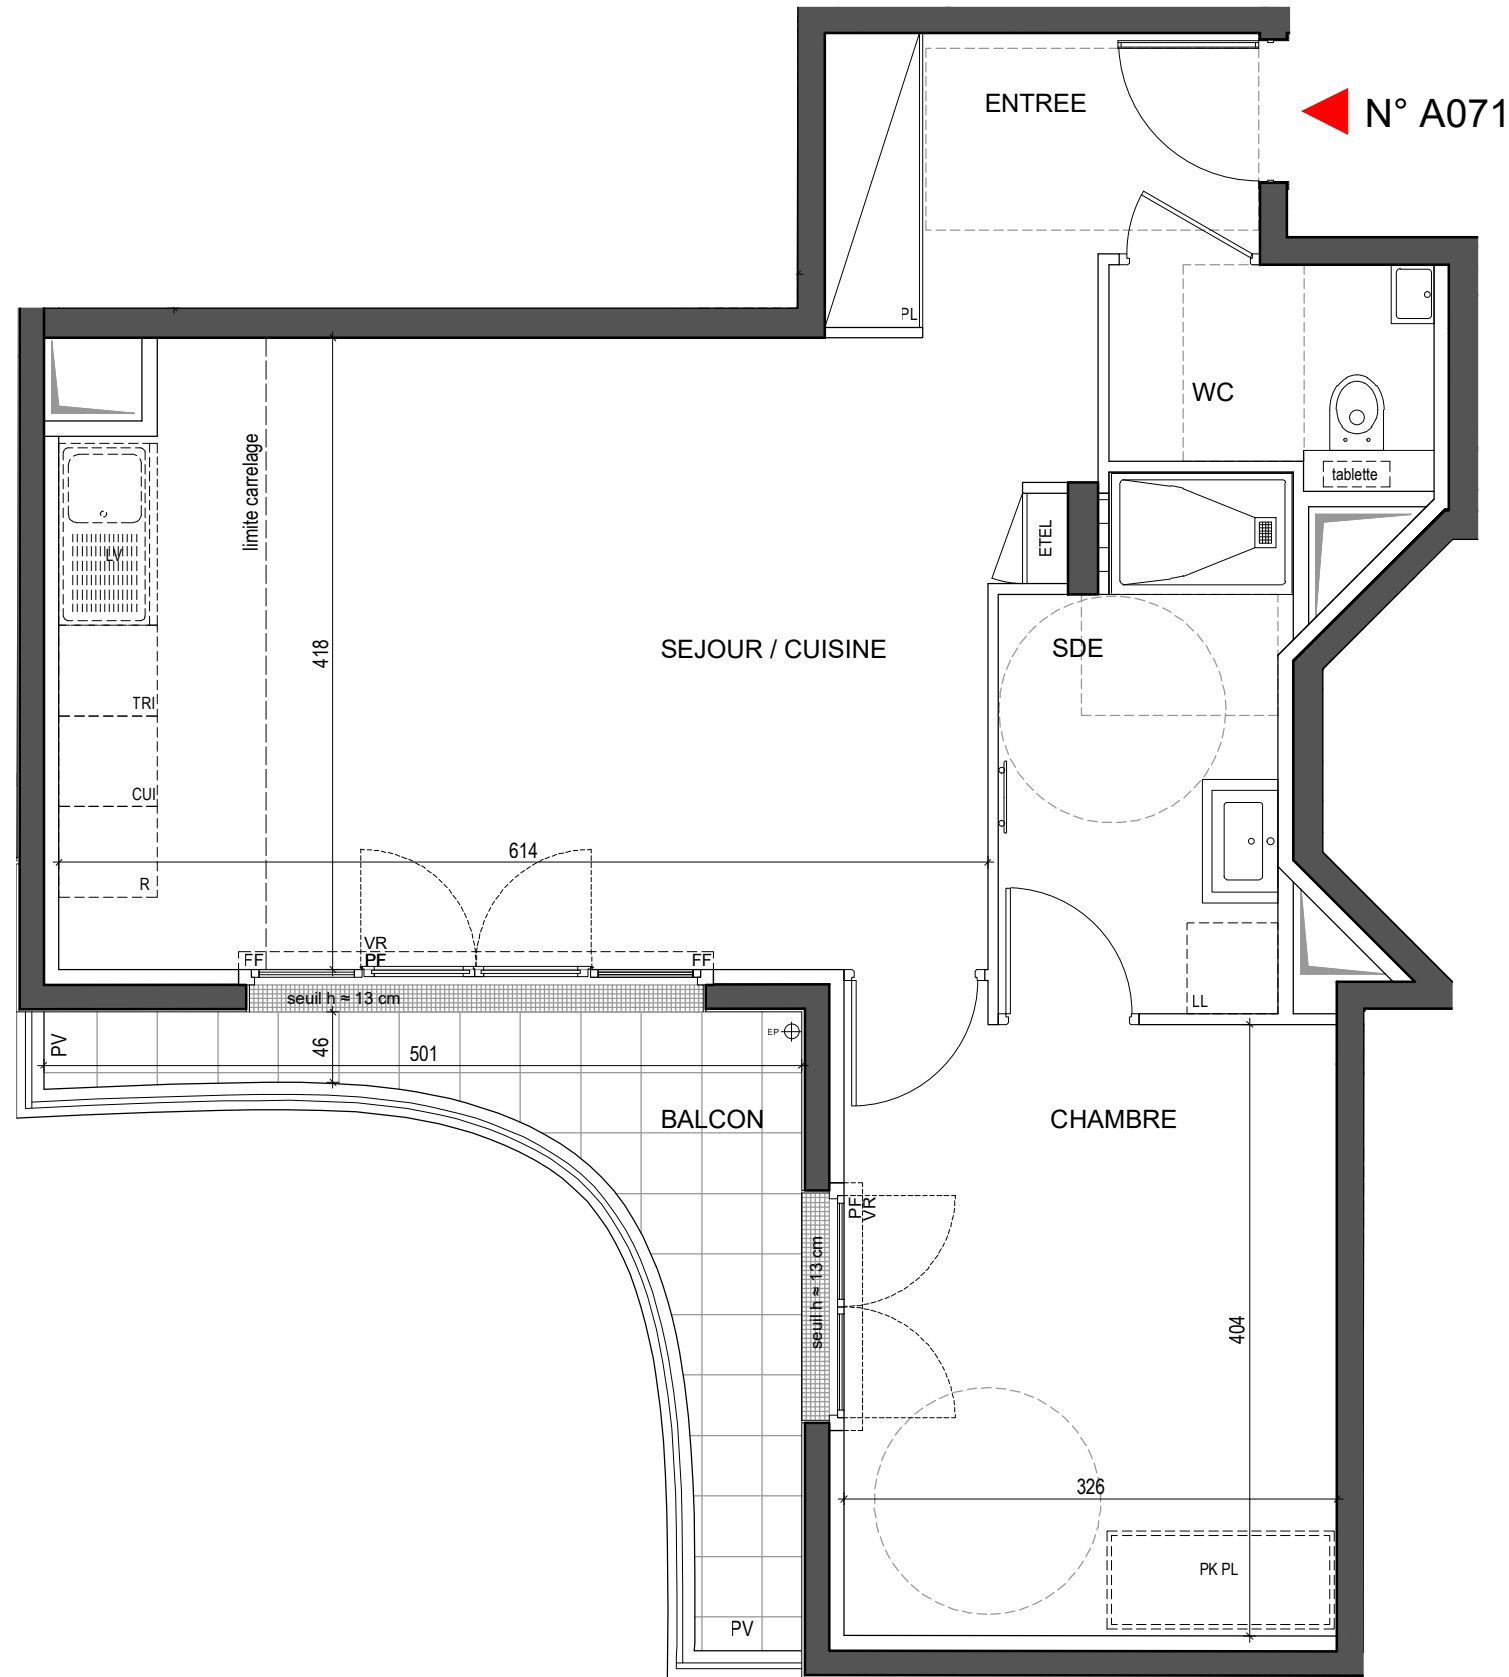

**PROVISOIRE**

**L'Incontournable**

31 rue du Landy  
92110 - Clichy-la-Garenne

**LOT n° A071**

**2P R+7 Bâtiment A**

Entrée	5,15 m <sup>2</sup>
Séjour / Cuisine	26,10 m <sup>2</sup>
Chambre	13,45 m <sup>2</sup>
Salle d'eau	6,20 m <sup>2</sup>
Wc	2,95 m <sup>2</sup>

<b>SURFACE HABITABLE</b>	<b>53,85 m<sup>2</sup></b>
Balcon	7,25 m <sup>2</sup>

<b>TOTAL PRIVATIF</b>	<b>61,10 m<sup>2</sup></b>
-----------------------	----------------------------

**MAITRISE D'OUVRAGES**

SYMBOLE	DESIGNATION	R	All.v	ETEL	VB	PV
○	Espace libre diamètre 1.50m	R Réfrigérateur	All.v Allège vitrée	ETEL Tableau électrique	VB Volet battant	PV Pare-vue
□	Aire de manoeuvre	CUI Cuisson	F Fenêtre	PL Ch Placard Chaudière	VC Volet coulissant	⊕ Robinet de puisage
▨	Soffites et Faux plafonds hauteur minimale: 2m20	LV Lave-vaisselle	PF Porte-fenêtre	PL Placard	VR Volet roulant	FF Fenêtre fixe
▩	Gaine technique	LL Lave-linge	GC Garde-corps	EP Eau pluviale	VR EI Volet roulant Elec	All h Hauteur d'allège
		PK PL Pack placard	(pas fourni sauf option)			