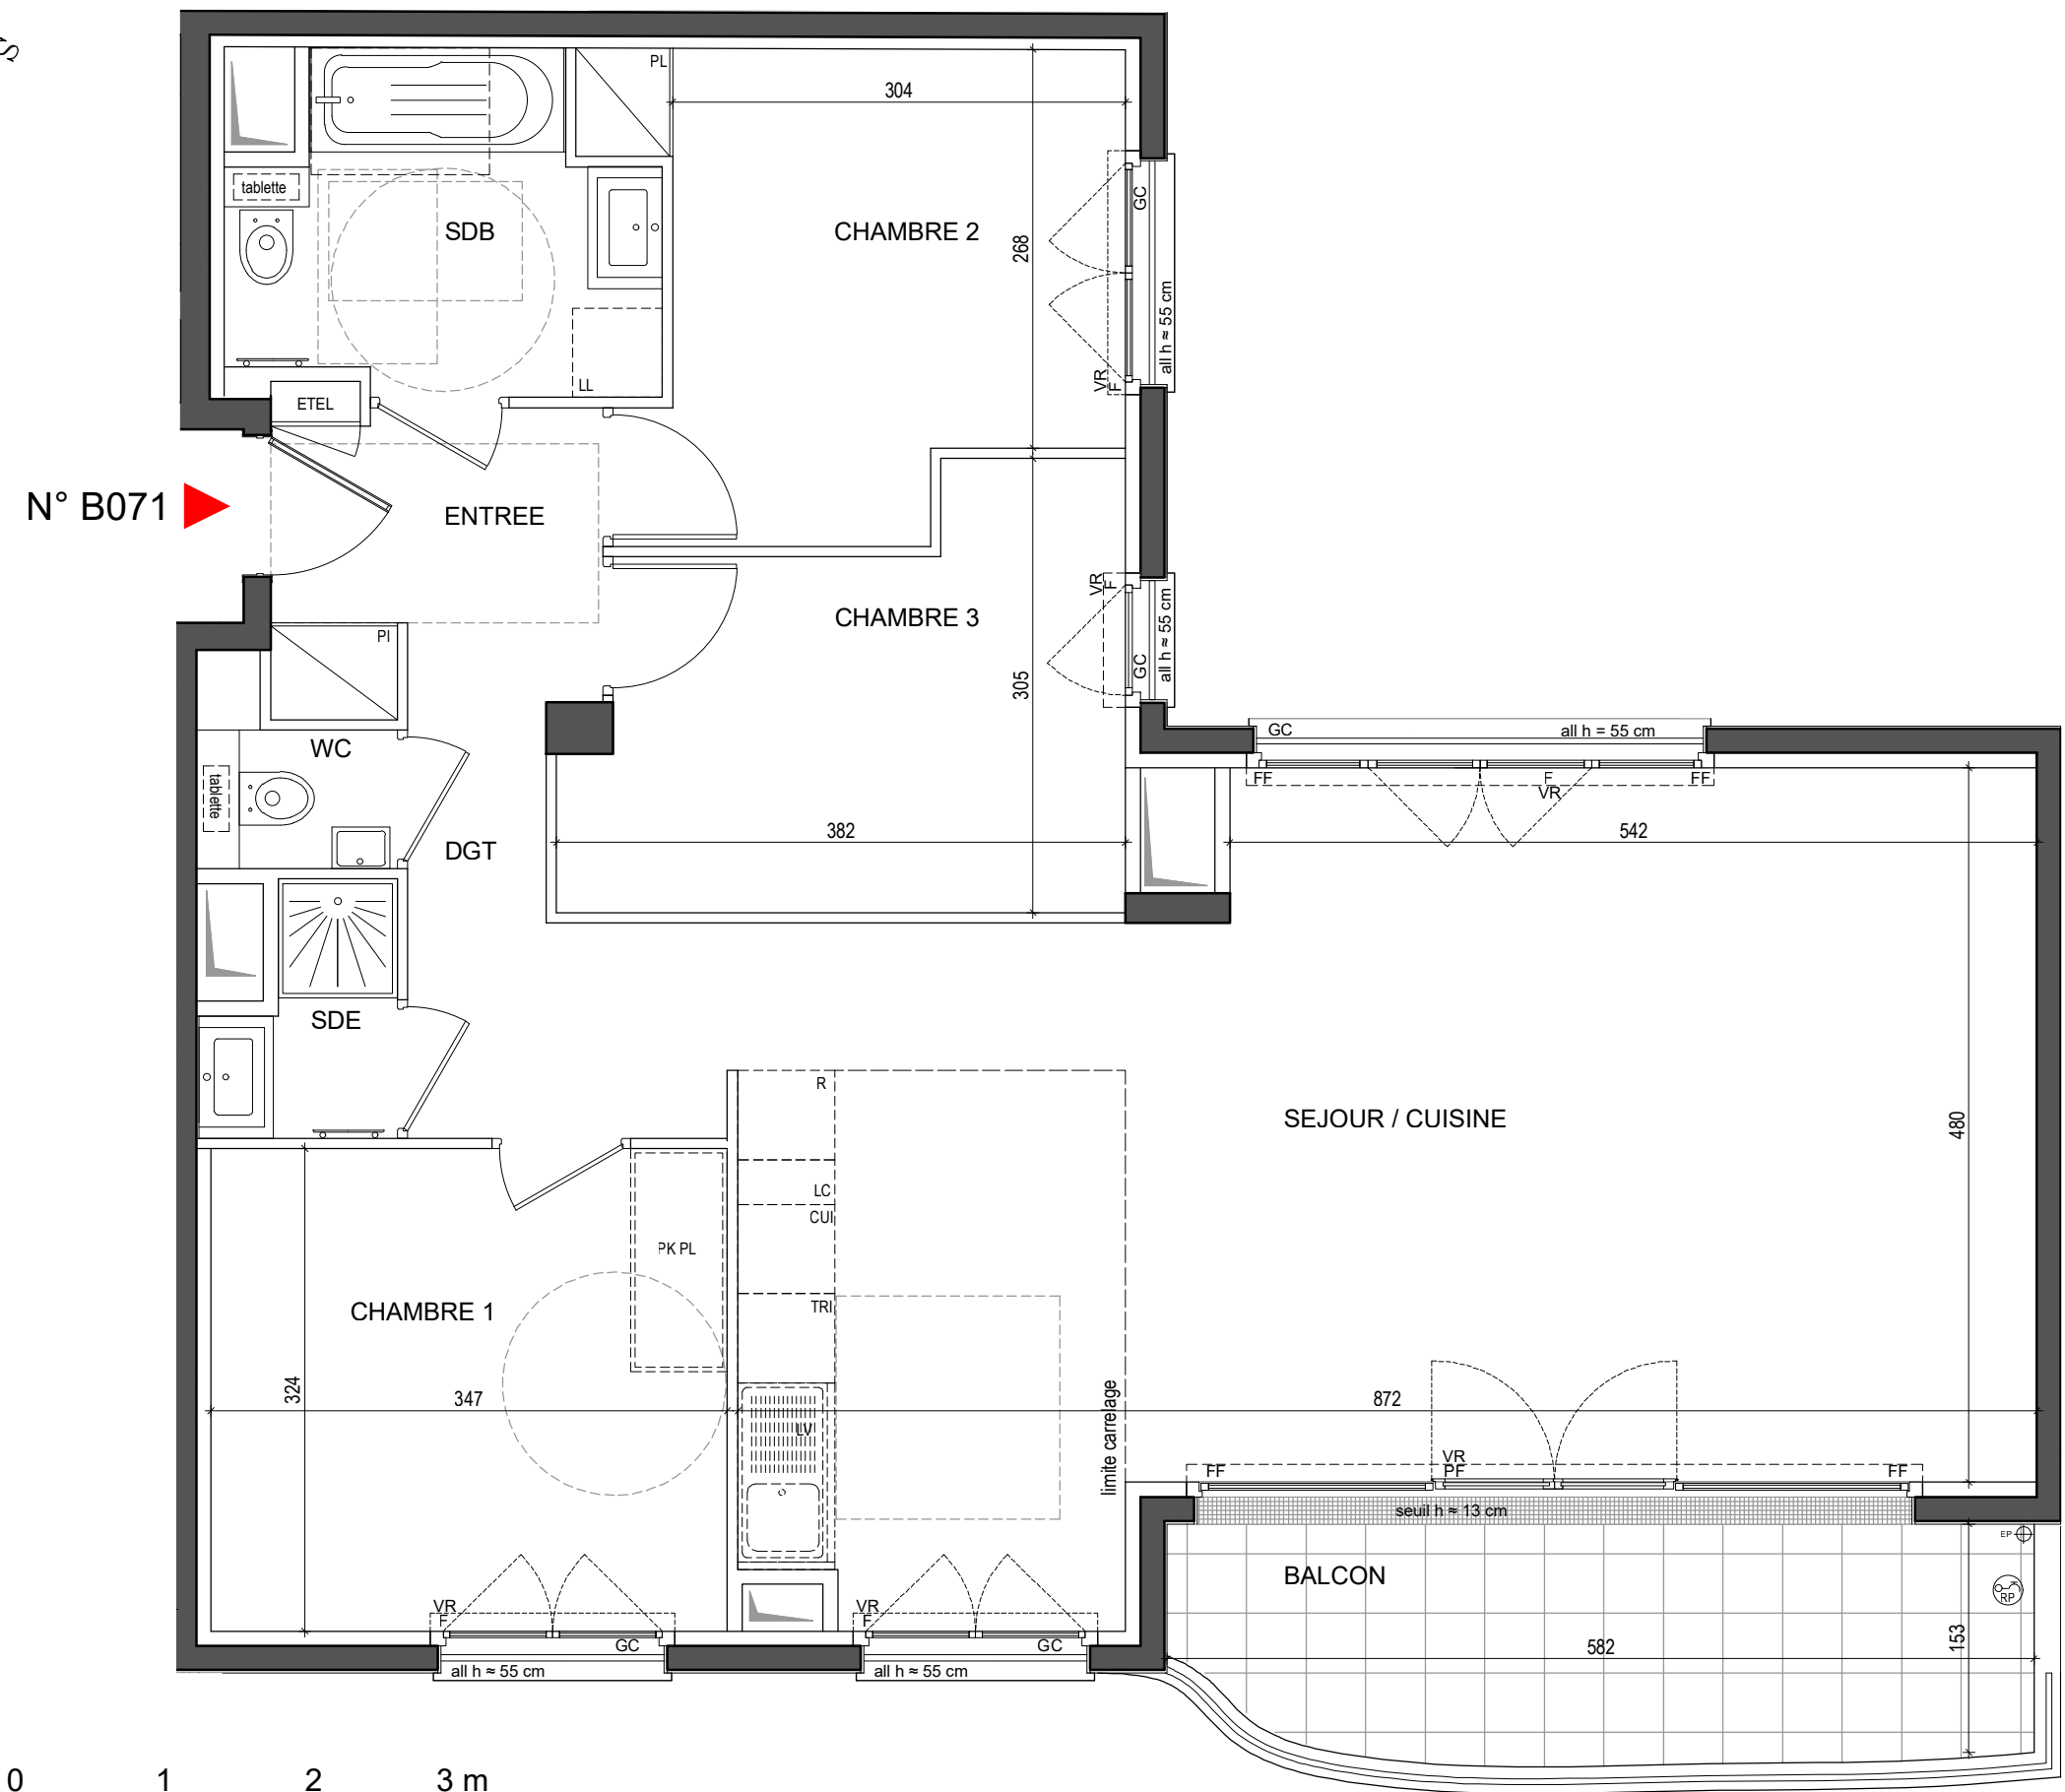

PROVISOIRE

N° B071

L'Incontournable
31 rue du Landy
92110 - Clichy-la-Garenne

LOT n° B071

4P	R+7	Bâtiment B
-----------	------------	-------------------

Entrée	4,40 m ²
Séjour / Cuisine	40,80 m ²
Chambre 1	11,25 m ²
Chambre 2	10,15 m ²
Chambre 3	9,45 m ²
Salle de bains	5,75 m ²
Salle d'eau	1,85 m ²
Wc	1,50 m ²
Dégagement	4,50 m ²
SURFACE HABITABLE	89,65 m²
Balcon	10,10 m ²
TOTAL PRIVATIF	99,75 m²

MAITRISE D'OUVRAGES
SCCV CLICHY 31 LANDY représentée par

INTER INTERCONSTRUCTION
28 Rue Escudier 92100 Boulogne-Billancourt

SERPI SERPI
38 Avenue Hoche 75008 Paris

DATE	indice
Mai 2023	-

NOTA 1 : Le présent document exprime la figure et les dispositions générales de l'appartement. Des variations peuvent intervenir en fonction des nécessités administratives et techniques de la réalisation, tant en ce qui concerne les dimensions libres que l'équipement (retombées de poutre, soffites, faux-plafonds). Les côtes indiquées sont approximatives, les canalisations et interrupteurs ne sont pas représentés. S'ils figurent sur le plan, le nombre et les dimensions des corps chauffe sont indicatifs et seront soumis à la conformité de l'étude thermique. Les quadrillages dessinés ne sont pas des calepinages. Les surfaces habitables sont conformes au décret du 23 mars 1997 (art. 4.1)
NOTA 2 : Les hauteurs des seuils des portes-fenêtres sont comprises entre 5 et 25 cm et correspondent à une différence de hauteur maximale entre l'intérieur et l'extérieur.