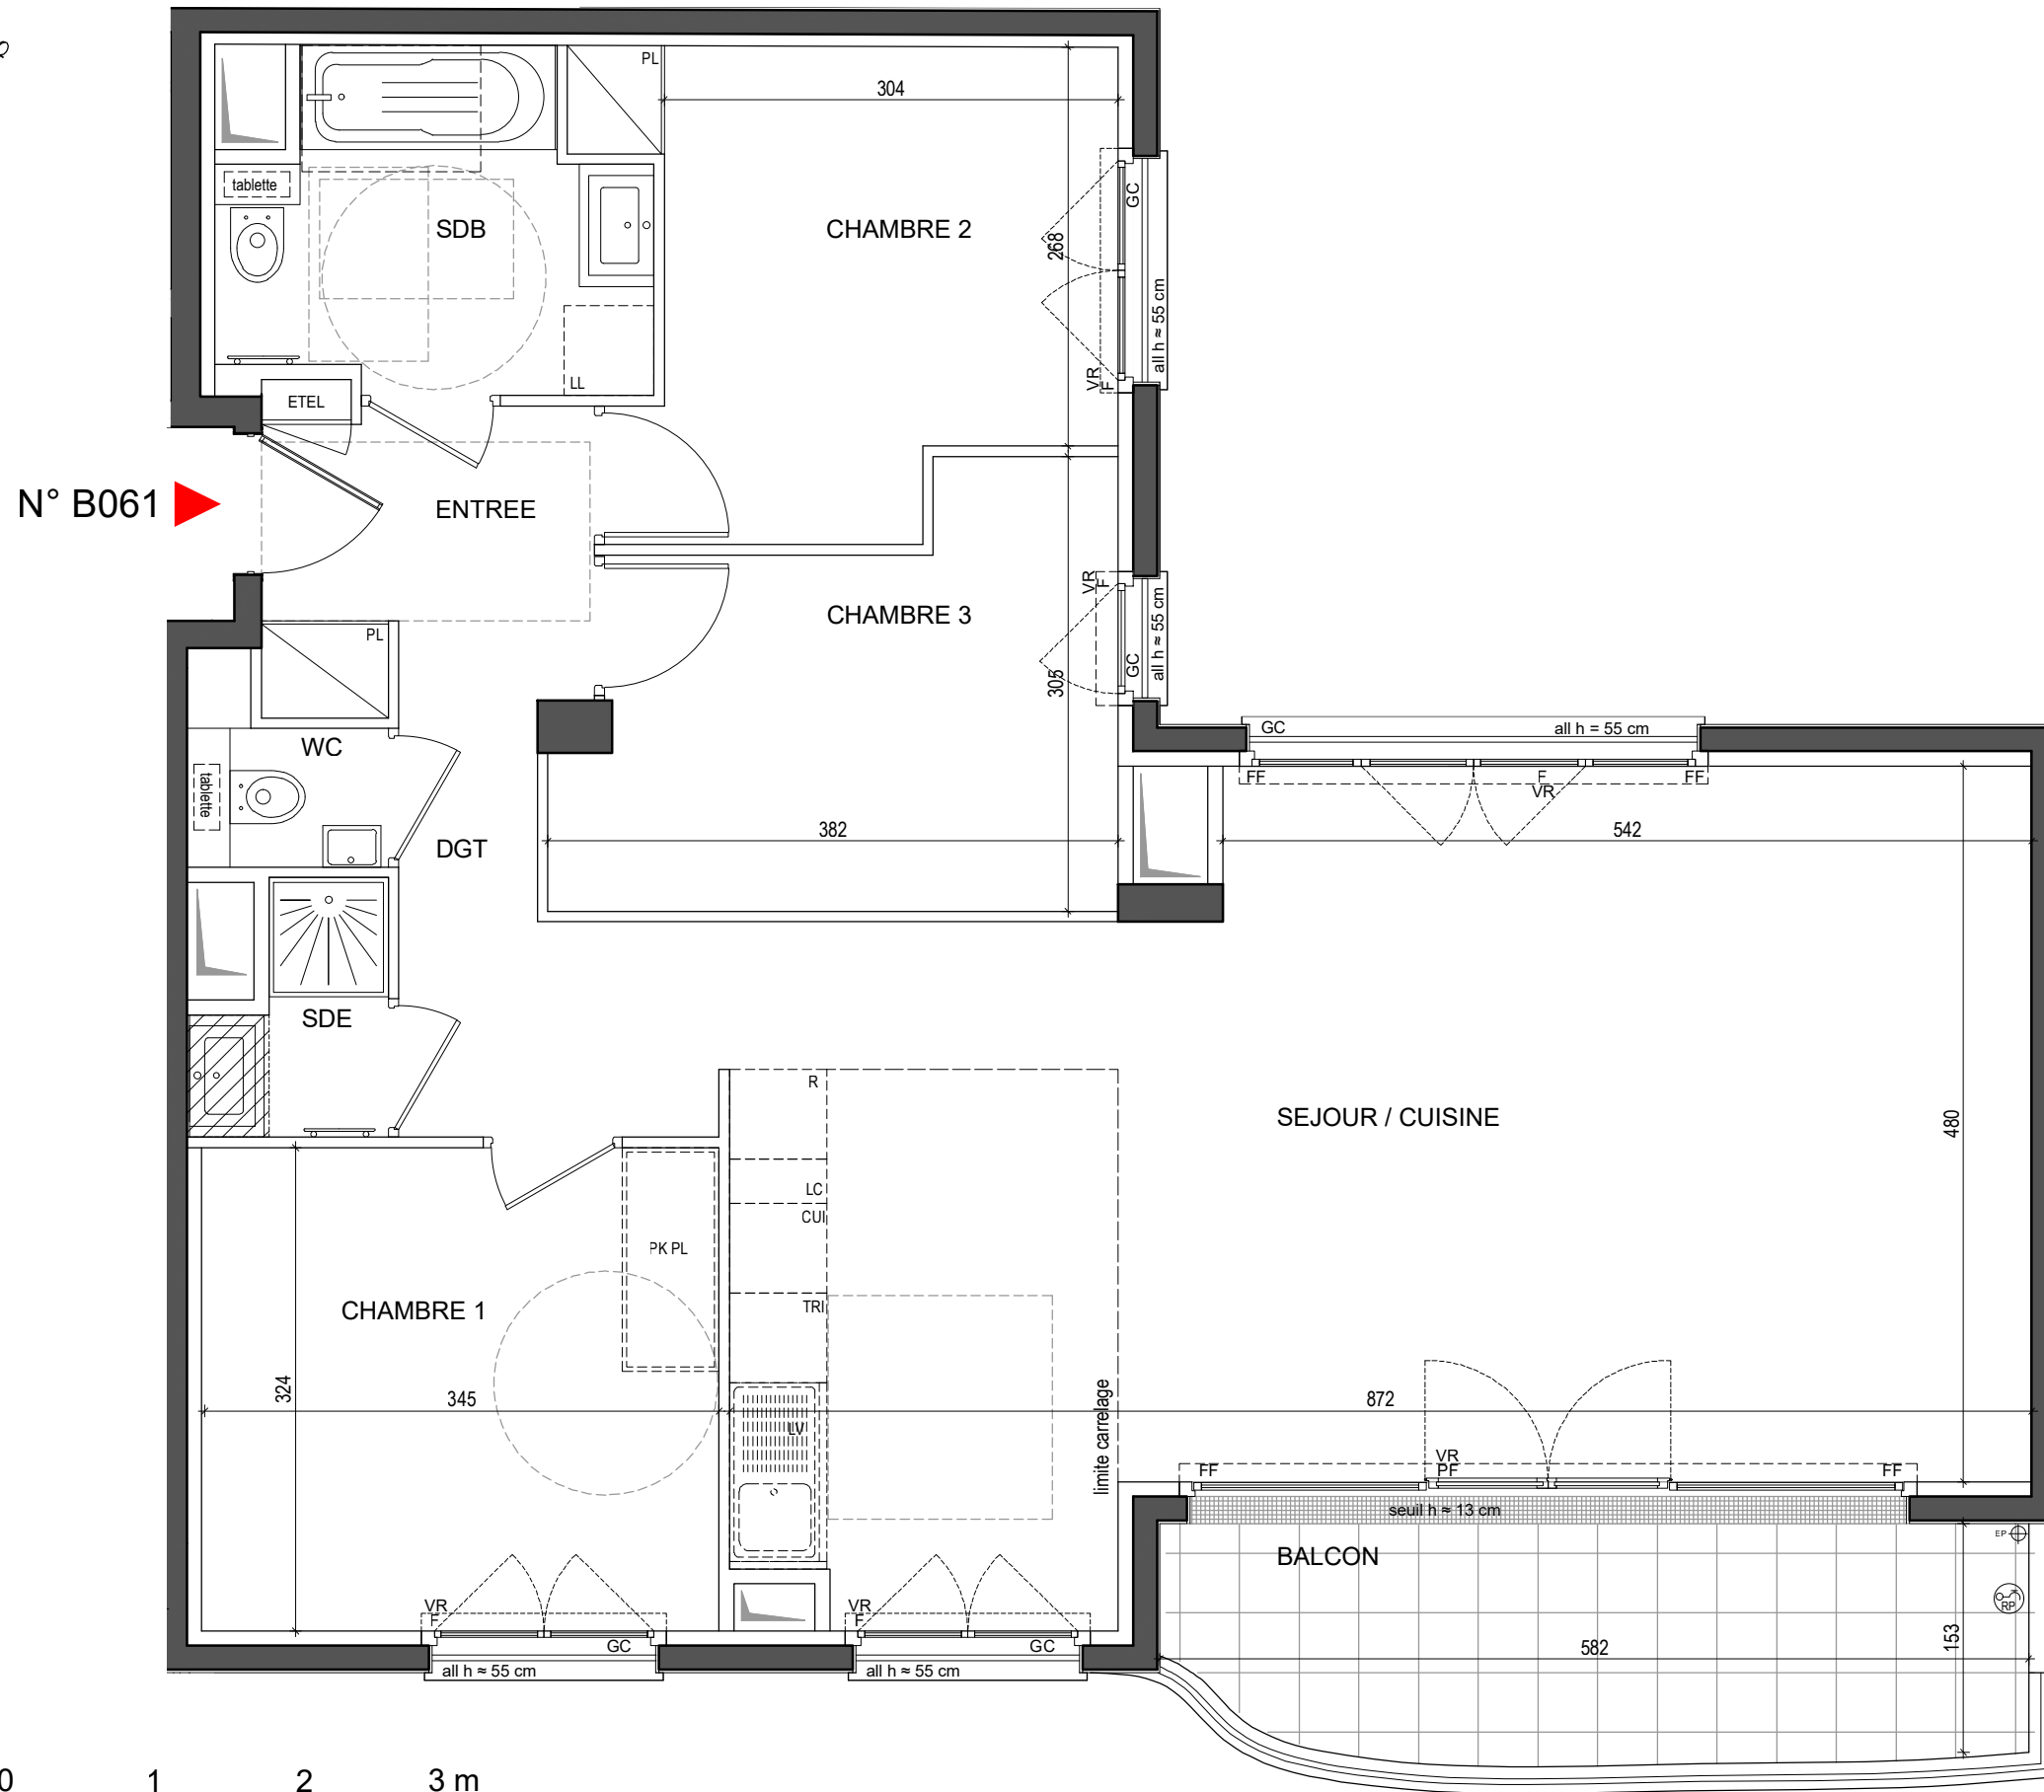

PROVISOIRE

N° B061

Echelle

L'Incontournable

31 rue du Landy
92110 - Clichy-la-Garenne

LOT n° B061

4P	R+6	Bâtiment B
-----------	------------	-------------------

Entrée	4,40 m ²
Séjour / Cuisine	40,80 m ²
Chambre 1	11,25 m ²
Chambre 2	10,15 m ²
Chambre 3	9,40 m ²
Salle de bains	5,75 m ²
Salle d'eau	1,85 m ²
Wc	1,50 m ²
Dégagement	4,50 m ²

SURFACE HABITABLE	89,60 m²
Balcon	10,10 m ²

TOTAL PRIVATIF	99,70 m²
-----------------------	----------------------------

MAITRISE D'OUVRAGES

SCCV CLICHY 31 LANDY représentée par

INTERCONSTRUCTION
28 Rue Escudier 92100 Boulogne-Billancourt

SYMBOLE	DESIGNATION	R	All.v	ETEL	VB	PV
○	Espace libre diamètre 1.50m	R Réfrigérateur	All.v Allège vitrée	ETEL Tableau électrique	VB Volet battant	PV Pare-vue
□	Aire de manoeuvre	CUI Cuisson	F Fenêtre	PL Ch Placard Chaudière	VC Volet coulissant	⊕ Robinet de puisage
▨	Soffites et Faux plafonds hauteur minimale: 2m20	LV Lave-vaisselle	PF Porte-fenêtre	PL Placard	VR Volet roulant	FF Fenêtre fixe
▩	Gaine technique	LL Lave-linge	GC Garde-corps	EP Eau pluviale	VR EI Volet roulant Elec	All h Hauteur d'allège
		PK PL Pack placard	(pas fourni sauf option)			